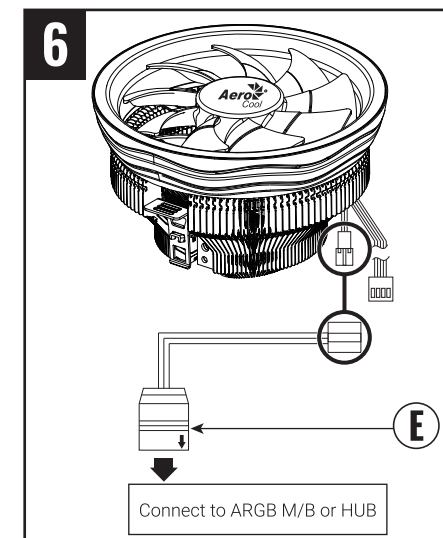

INTEL

INTEL

INTEL

Core Plus

RGB
ADDRESSABLE

PWM | ARGB CPU AIR COOLER

Socket : LGA 1200 / 115X / 775

Socket : FM1 / FM2 / AM4 / AM3+ / AM3 / AM2+ / AM2

User's Manual

Manual del usuario

Bedienungsanleitung

Manuel d'utilisation

Manuale dell'utente

Podręcznik użytkownika

Руководство пользователя

Manual de utilizador

使用説明書/使用说明书

ユーザーズマニュアル

нұсқаулары

Talimatlar