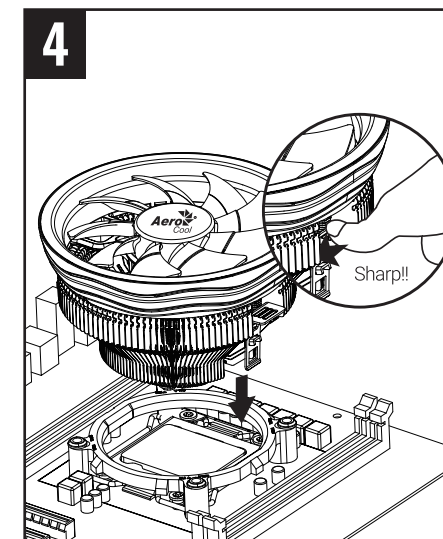

INTEL

INTEL

INTEL

Core Plus

RGB
ADDRESSABLE

PWM | ARGB CPU AIR COOLER

Socket : LGA 1200 / 115X / 775

Socket : FM1 / FM2 / AM4 / AM3+ / AM3 / AM2+ / AM2

User's Manual

Manual del usuario

Bedienungsanleitung

Manuel d'utilisation

Manuale dell'utente

Podręcznik użytkownika

Руководство пользователя

Manual de utilizador

使用説明書/使用说明书

ユーザーズマニュアル

нұсқаулары

Talimatlar