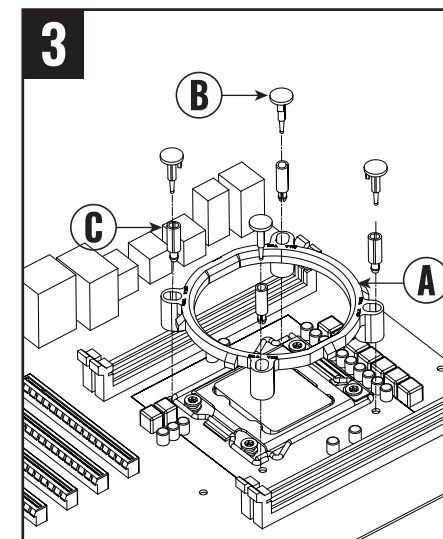

INTEL

INTEL

INTEL

Core Plus

RGB
ADDRESSABLE

PWM | ARGB CPU AIR COOLER

Socket : LGA 1200 / 115X / 775

Socket : FM1 / FM2 / AM4 / AM3+ / AM3 / AM2+ / AM2

User's Manual

Manual del usuario

Bedienungsanleitung

Manuel d'utilisation

Manuale dell'utente

Podręcznik użytkownika

Руководство пользователя

Manual de utilizador

使用説明書/使用说明书

ユーザーズマニュアル

нұсқаулары

Talimatlar