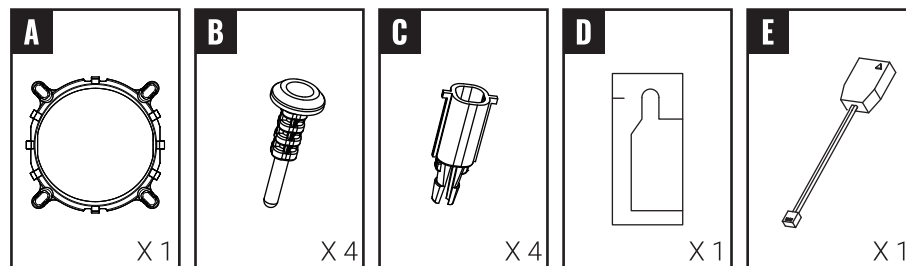

INTEL

INTEL

INTEL

Core Plus

RGB
ADDRESSABLE

PWM | ARGB CPU AIR COOLER

Socket : LGA 1200 / 115X / 775

Socket : FM1 / FM2 / AM4 / AM3+ / AM3 / AM2+ / AM2

User's Manual

Manual del usuario

Bedienungsanleitung

Manuel d'utilisation

Manuale dell'utente

Podręcznik użytkownika

Руководство пользователя

Manual de utilizador

使用説明書/使用说明书

ユーザーズマニュアル

нұсқаулары

Talimatlar