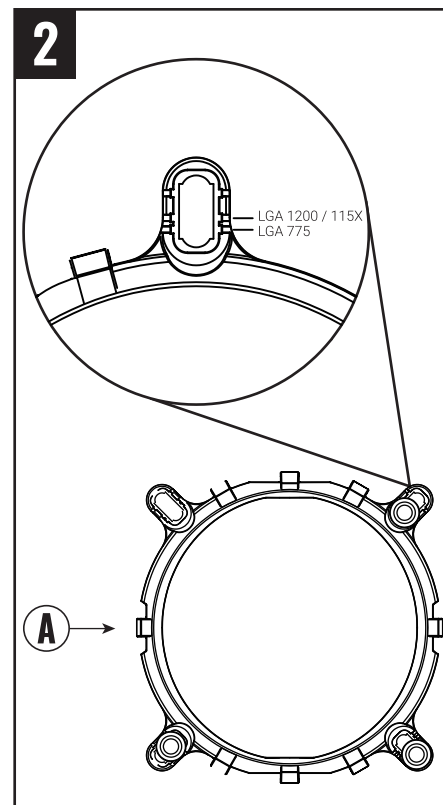

INTEL

INTEL

INTEL

Core Plus

RGB
ADDRESSABLE

PWM | ARGB CPU AIR COOLER

Socket : LGA 1200 / 115X / 775

Socket : FM1 / FM2 / AM4 / AM3+ / AM3 / AM2+ / AM2

User's Manual

Manual del usuario

Bedienungsanleitung

Manuel d'utilisation

Manuale dell'utente

Podręcznik użytkownika

Руководство пользователя

Manual de utilizador

使用説明書/使用说明书

ユーザーズマニュアル

нұсқаулары

Talimatlar