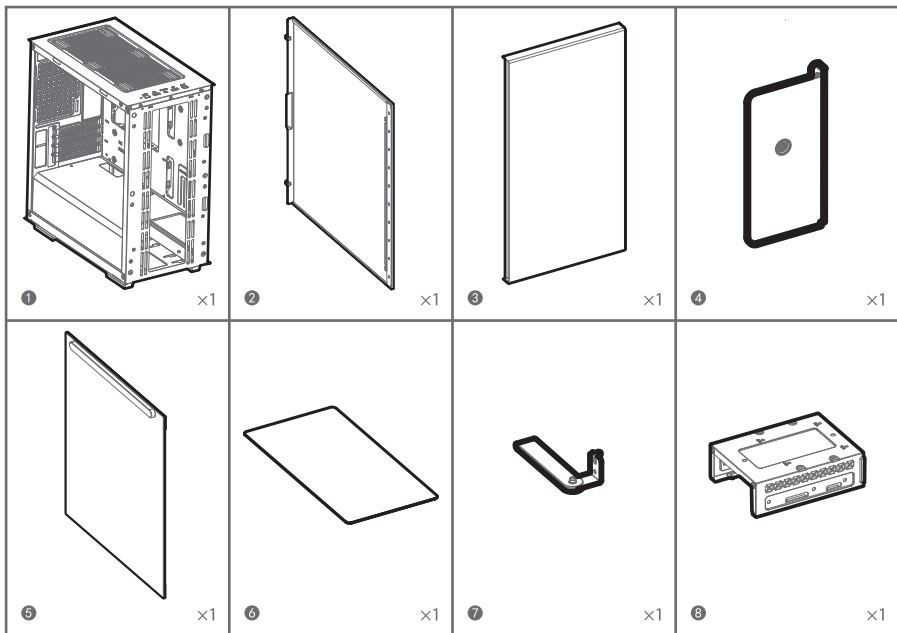

MACUBE 110

www.deepcool.com

- EN** For further information, please consult www.deepcool.com
- DE** Für weitere Informationen, besuchen Sie bitte unsere Webseite: www.deepcool.com
- IT** Per ulteriori informazioni, si prega di consultare: www.deepcool.com
- FR** Pour plus d'informations, s'il vous plaît consulter le site: www.deepcool.com
- ES** Para más información, por favor consulte nuestra página web: www.deepcool.com
- PT** Para mais informações, por favor consulte: www.deepcool.com
- PL** W celu uzyskania dalszych informacji, proszę kliknąć: www.deepcool.com
- CS** Pro další informace se prosím obraťte: www.deepcool.com
- RU** Для дополнительной информации, пожалуйста, посетите www.deepcool.com
- KK** Қосымша ақпарат үшін www.deepcool.com жүгініңіз
- TR** Daha fazla bilgi için, lütfen: www.deepcool.com
- JP** 製品に関する最新の情報を右記サイトで公開しております www.deepcool.com
- KR** 보다 자세한 내용은 아래의 홈페이지를 참조하세요 www.deepcool.com
- CH** 如欲取得更多資料，請瀏覽網站 www.deepcool.com
- CH** 如需要更多信息，請瀏覽網站 www.deepcool.com