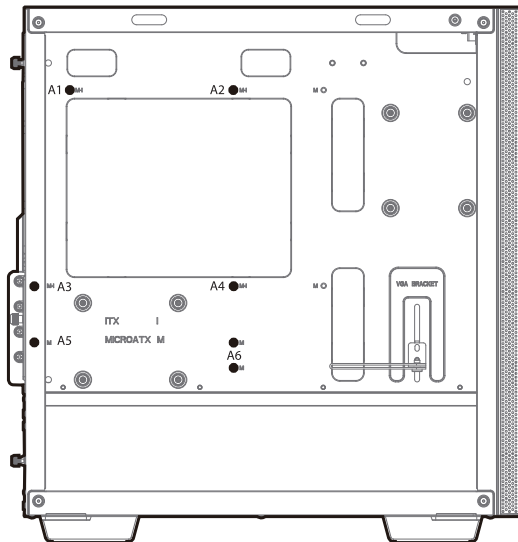

MACUBE 110

www.deepcool.com

- EN** For further information, please consult www.deepcool.com
- DE** Für weitere Informationen, besuchen Sie bitte unsere Webseite: www.deepcool.com
- IT** Per ulteriori informazioni, si prega di consultare: www.deepcool.com
- FR** Pour plus d'informations, s'il vous plaît consulter le site: www.deepcool.com
- ES** Para más información, por favor consulte nuestra página web: www.deepcool.com
- PT** Para mais informações, por favor consulte: www.deepcool.com
- PL** W celu uzyskania dalszych informacji, proszę kliknąć: www.deepcool.com
- CS** Pro další informace se prosím obraťte: www.deepcool.com
- RU** Для дополнительной информации, пожалуйста, посетите www.deepcool.com
- KK** Қосымша ақпарат үшін www.deepcool.com жүгініңіз
- TR** Daha fazla bilgi için, lütfen: www.deepcool.com
- JP** 製品に関する最新の情報を右記サイトで公開しております www.deepcool.com
- KR** 보다 자세한 내용은 아래의 홈페이지를 참조하세요 www.deepcool.com
- CH** 如欲取得更多資料，請瀏覽網站 www.deepcool.com
- CH** 如需要更多信息，請瀏覽網站 www.deepcool.com

1. Mini-ITX: A1、A2、A3、A4

2. M-ATX: A1-A6

(1) Mini-ITX,M-ATX MB

(2) PSU

7.VGA (1)

8. 2.5"SSD x2

9. 3.5" HDD x2

10.